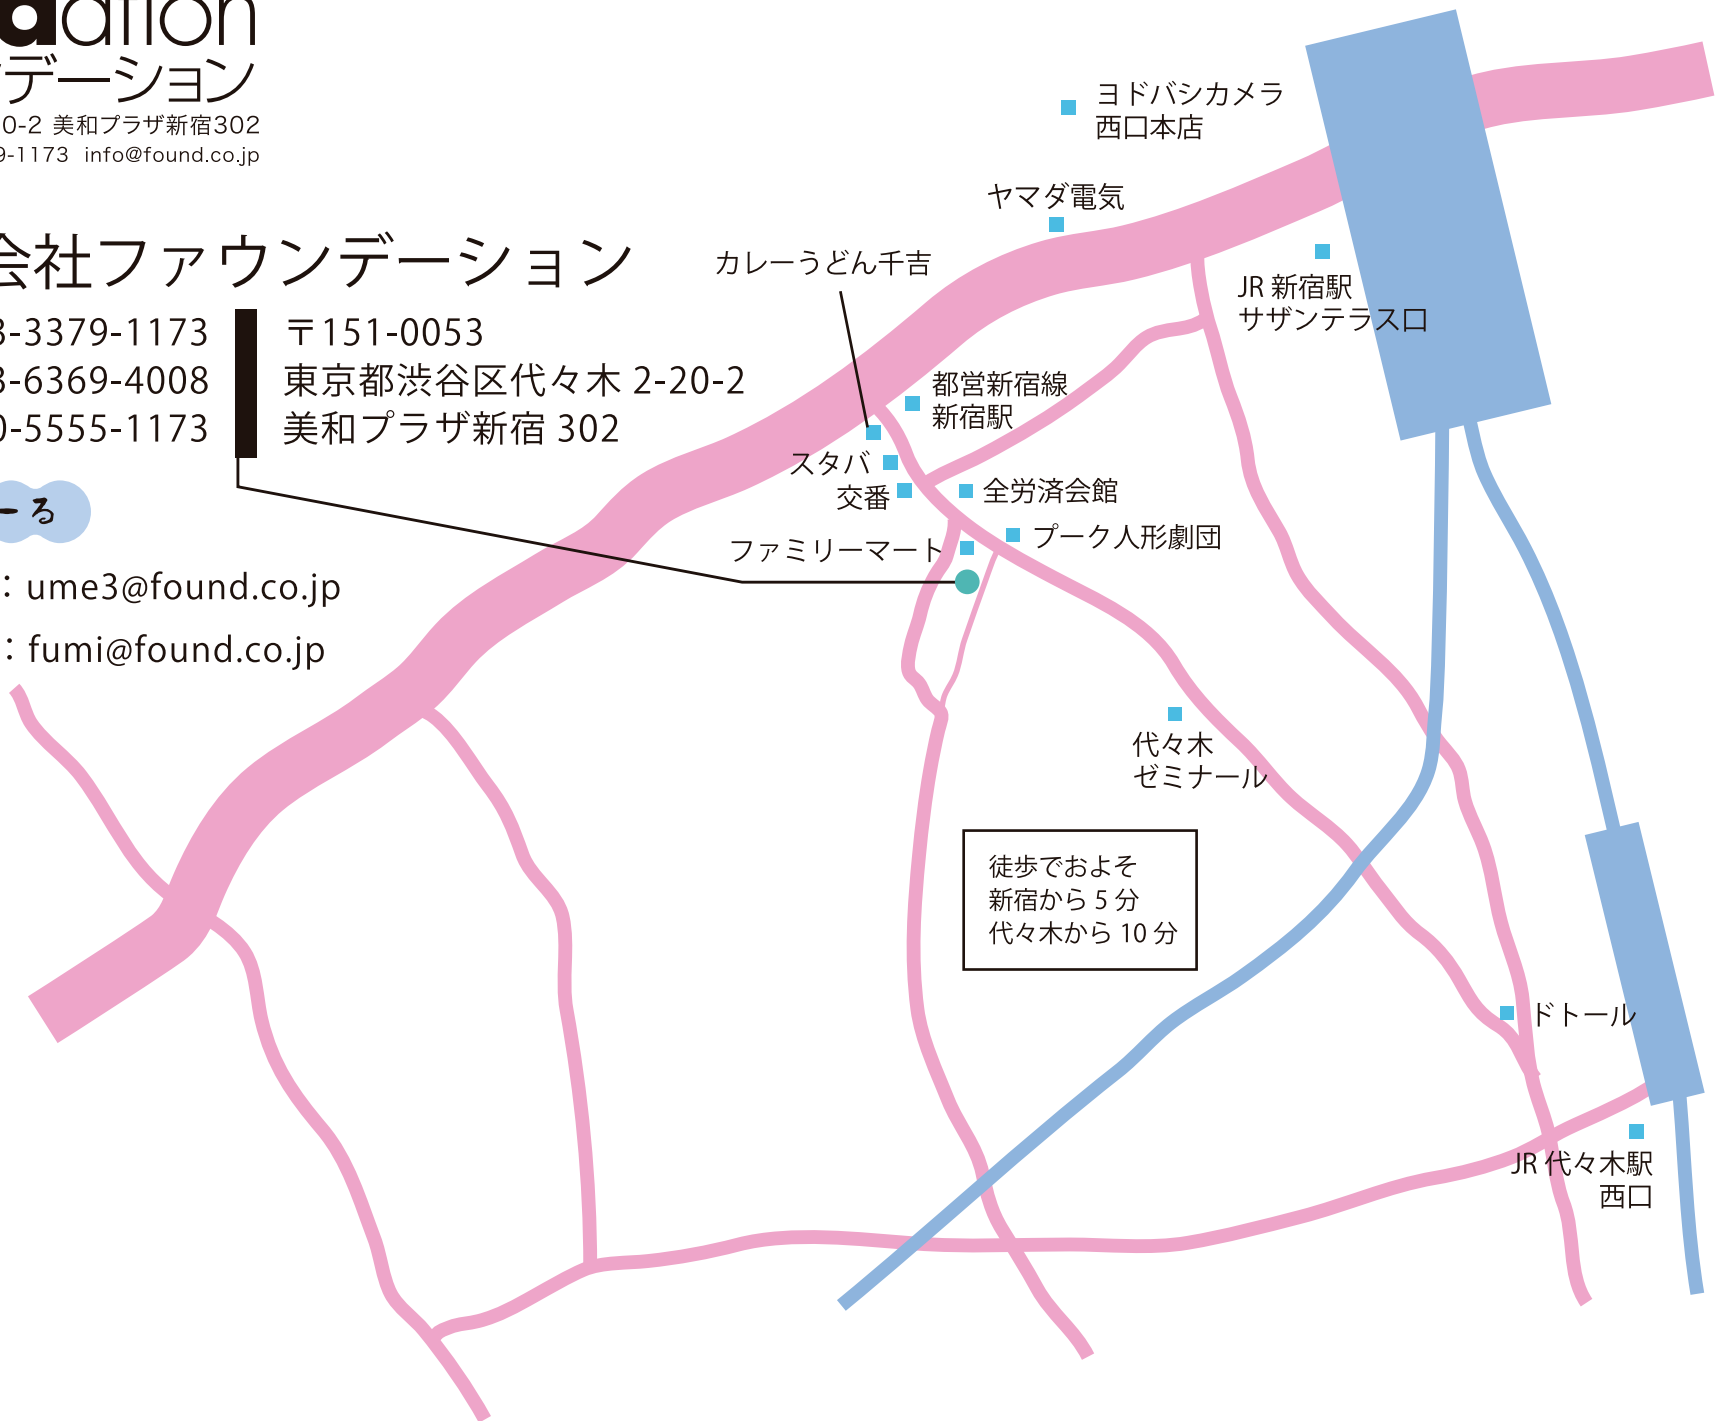

梅崎：ume3@found.co.jp

鶴巻：fumi@found.co.jp

徒歩でおおよそ  
新宿から5分  
代々木から10分